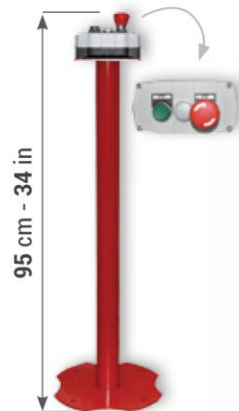

PA4-C904
water cannon
cannone ad acqua

127 cm - 50 in

international roadsigns
segnali stradali internazionali
AC953

PA0-2336
safety stop
stop di sicurezza

95 cm - 34 in

roadsigns
segnali stradali
AC954

rules
regolamenti

houses
casette
AC958

table, chair and bench
tavolo, sedie e panchine

AC964

AC966

AC965

bridge
ponte
AC966

traffic light
semaforo
AC959

racer
pilota
AC968